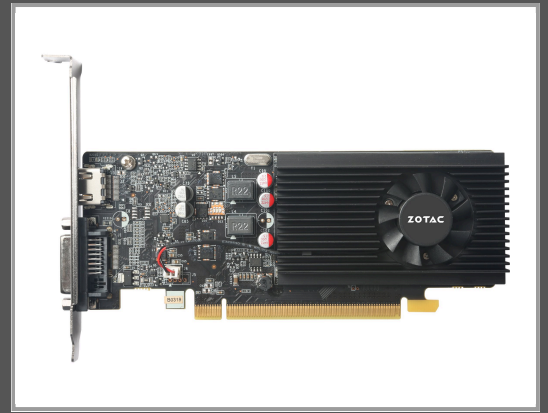

## ZOTAC GeForce GT 1030 - Grafikkarten - GF GT 1030

2 GB GDDR5 - PCIe 3.0 - DVI - HDMI

Gruppe	Grafikkarten
Hersteller	ZOTAC
Hersteller Art. Nr.	ZT-P10300A-10L
EAN/UPC	4895173613272

### Beschreibung

Beschleunigen Sie Ihre gesamte Arbeit am PC mit der schnellen, leistungsstarken NVIDIA GeForce GT 1030-Grafikkarte. Dank der preisgekrönten NVIDIA Pascal-Architektur, der leistungsstarken Grafikeinheit und modernster Technologien erhalten Sie genau das Leistungsupgrade, das Sie für anspruchsvollste PC-Anwendungen benötigen.

### Hauptmerkmale

Produktbeschreibung	ZOTAC GeForce GT 1030 - Grafikkarten - GF GT 1030 - 2 GB
Gerätetyp	Grafikkarten
Bustyp	PCI Express 3.0
Grafik-Engine	NVIDIA GeForce GT 1030
Speicher	2 GB GDDR5
Core Clock	1227 MHz
Boost-Takt	1468 MHz
CUDA-Kerne	384
Effektiver Speichertakt	6 GHz
Speicherschnittstelle	64-Bit
Anzahl der max. unterstützten Bildschirme	2
Schnittstellen	DVI-D (Single-Link) HDMI
API-Unterstützung	OpenCL, DirectX 12, OpenGL 4.5
Abmessungen (Breite x Tiefe x Höhe)	1.6 cm x 17.25 cm x 11.115 cm