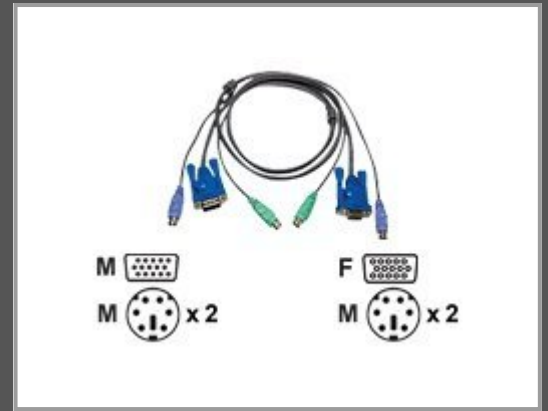

ATEN 2L-5002P/C - Tastatur- / Video- / Maus- (KVM-)

Kabel - PS/2 - HD-15 (VGA) (M) zu PS/2 - HD-15 (VGA) - 1.8 m - für ATEN KH98; CE 250; MasterView Console Extender CE220 - CS-114 - 14 - 142 - 78 - 912 - 9134 - 914

Gruppe	Kabel / Adapter
Hersteller	ATEN
Hersteller Art. Nr.	2L-5002P/C
EAN/UPC	4710423771895

Beschreibung

ATEN 2L-5002P/C - Tastatur- / Video- / Maus- (KVM-) Kabel - PS/2, HD-15 (VGA) (M) zu PS/2, HD-15 (VGA) - 1.8 m - für ATEN KH98; CE 250; MasterView Console Extender CE220, CS-114, 14, 142, 78, 912, 9134, 914

Hauptmerkmale

Produktbeschreibung	ATEN 2L-5002P/C - Tastatur- / Video- / Maus- (KVM-) Kabel - 1.8 m
Typ	Tastatur- / Video- / Maus- (KVM-) Kabel
Länge	1.8 m
Anschlüsse	2 x 6-poliger mini-DIN (PS/2-Stil) - männlich 15-polige HD D-Sub (HD-15) - männlich
Stecker (zweites Ende)	2 x 6-poliger mini-DIN (PS/2-Stil) - männlich 15-polige HD D-Sub (HD-15) - weiblich
Entwickelt für	ATEN KH98; CE 250A Local and Remote Units; MasterView Console Extender CE120, Console Extender CE220, Console Extender CE220 Local Extender Unit, CS-114A, CS-12, CS-124A, CS-14, CS-142, CS-78, CS-82A, CS-84A, CS-88A, CS-912, CS-9134, CS-914; MasterView Plus CS138A, CS-88A, CS-9134, CS-9138

Ausführliche Details

	Allgemein
Typ	Tastatur- / Video- / Maus- (KVM-) Kabel
Länge	1.8 m
	Konnektivität
Anschlüsse	2 x 6-poliger mini-DIN (PS/2-Stil) - männlich 15-polige HD D-Sub (HD-15) - männlich
Stecker (zweites Ende)	2 x 6-poliger mini-DIN (PS/2-Stil) - männlich 15-polige HD D-Sub (HD-15) - weiblich
	Informationen zur Kompatibilität
Entwickelt für	ATEN KH98 ATEN CE 250A Local and Remote Units ATEN MasterView Console Extender CE120, Console Extender CE220, Console