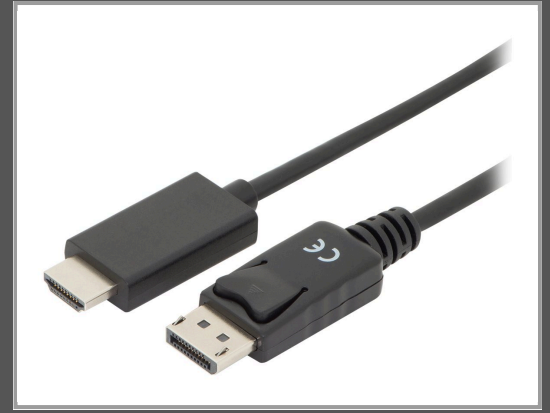

DIGITUS ASSMANN - Adapterkabel - DisplayPort männlich Verriegelung zu HDMI männlich

2 m - Dreifachisolierung - Schwarz - geformt - 4K Unterstützung - Druckknopf

Gruppe	Kabel / Adapter
Hersteller	DIGITUS
Hersteller Art. Nr.	AK-340303-020-S
EAN/UPC	4016032438595

Beschreibung

Dieses digitale HD Hochleistungs-Audio-/Video-Kabel dient dem Anschluss von PCs oder Notebooks an Monitore mit HDMI-Schnittstelle.

Hauptmerkmale

Produktbeschreibung	ASSMANN Adapterkabel - DisplayPort / HDMI - 2 m
Kabel	Adapterkabel - DisplayPort / HDMI
Technologie	Dreifachisolierung
American Wire Gauge (AWG)	28
Länge	2 m
Farbe	Schwarz
Anschluss	DisplayPort - männlich - Verriegelung
Stecker (zweites Ende)	HDMI - männlich
Produktzertifizierungen	DisplayPort 1.2
Besonderheiten	Geformt, 4K Unterstützung, Druckknopf

Ausführliche Details

	Allgemein
Kabeltyp	Adapterkabel geformt, 4K Unterstützung, Druckknopf
Unterstützte Schnittstellen	DisplayPort / HDMI
Technologie	Dreifachisolierung
American Wire Gauge (AWG)	28
Produktzertifizierungen	DisplayPort 1.2
Länge	2 m
Beschichteter Stecker	Nickel
Besonderheiten	3D über HDMI, HDCP-kompatibel, DPCP-konform, Poly-Beutel Verpackung
Farbe	Schwarz

Konnektivität

Anschluss	20-poliger DisplayPort - männlich - Verriegelung
Stecker (zweites Ende)	19-poliger HDMI Typ A - männlich

Verschiedenes

Kennzeichnung	Plug and Play
---------------	---------------

Technische Daten © 1WorldSync. Technische Änderungen und Irrtümer vorbehalten.