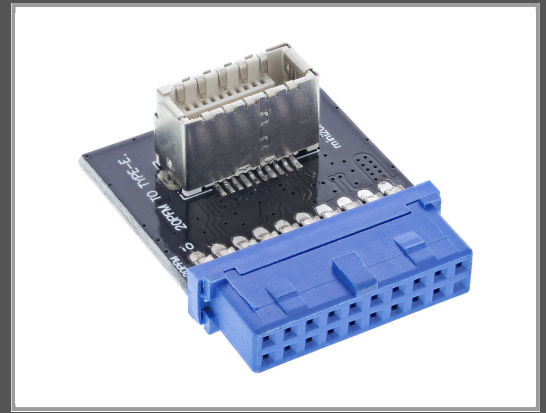

InLine Interner USB-Adapter - 20-poliger USB 3.0 Kopf (W)

zu 20-poliger USB 3.1 Header (W) Key-B

Gruppe	Kabel / Adapter
Hersteller	InLine
Hersteller Art. Nr.	33446C
EAN/UPC	4043718298198

Beschreibung

Adapter zum Anschluss von internen USB 3.1 (Gen.2) Geräten an den USB 3.0 Anschluss des Mainboards

Hauptmerkmale

Produktbeschreibung	InLine - interner USB-Adapter - 20-poliger USB 3.0 Kopf zu 20-poliger USB 3.1 Header
Typ	Interner USB-Adapter
Anschluss	20-poliger USB 3.0 Kopf - weiblich
Stecker (zweites Ende)	20-poliger USB 3.1 Header - weiblich - Key-B
Produktzertifizierungen	USB 3.0/ USB 3.1 Gen 2

Ausführliche Details

	Allgemein
Typ	Interner USB-Adapter
	Konnektivität
Anschluss	20-poliger USB 3.0 Kopf - weiblich
Stecker (zweites Ende)	20-poliger USB 3.1 Header - weiblich - Key-B
	Verschiedenes
Kennzeichnung	USB 3.0/ USB 3.1 Gen 2