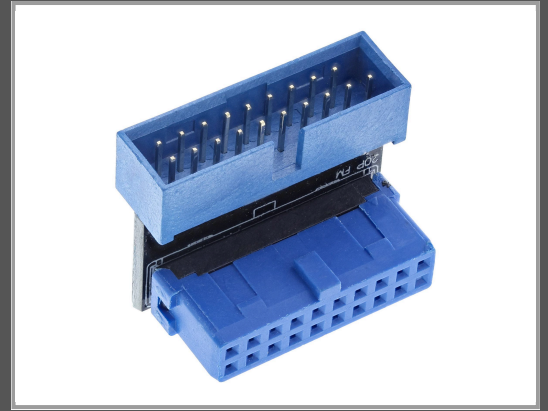

## InLine Interner USB-Adapter - 20-poliger USB 3.0 Kopf (W)

zu 20-poliger USB 3.0 Kopf (M) nach unten gewinkelt

Gruppe	Kabel / Adapter
Hersteller	InLine
Hersteller Art. Nr.	33448U
EAN/UPC	4043718298181

### Beschreibung

USB 3.0 Adapter intern, Pfostenanschluss Stecker auf Buchse, nach unten gewinkelt, zum Adaptieren / Abwinkeln des internen USB 3.0 Mainboardanschluss

### Hauptmerkmale

Produktbeschreibung	InLine - interner USB-Adapter - 20-poliger USB 3.0 Kopf zu 20-poliger USB 3.0 Kopf
Typ	Interner USB-Adapter
Besonderheiten	5 Gbps Datenrate
Anschluss	20-poliger USB 3.0 Kopf - weiblich
Stecker (zweites Ende)	20-poliger USB 3.0 Kopf - männlich - nach unten gewinkelt
Produktzertifizierungen	USB 3.0

### Ausführliche Details

	<b>Allgemein</b>
Typ	Interner USB-Adapter
Besonderheiten	5 Gbps Datenrate
	<b>Konnektivität</b>
Anschluss	20-poliger USB 3.0 Kopf - weiblich
Stecker (zweites Ende)	20-poliger USB 3.0 Kopf - männlich - nach unten gewinkelt
	<b>Verschiedenes</b>
Kennzeichnung	USB 3.0